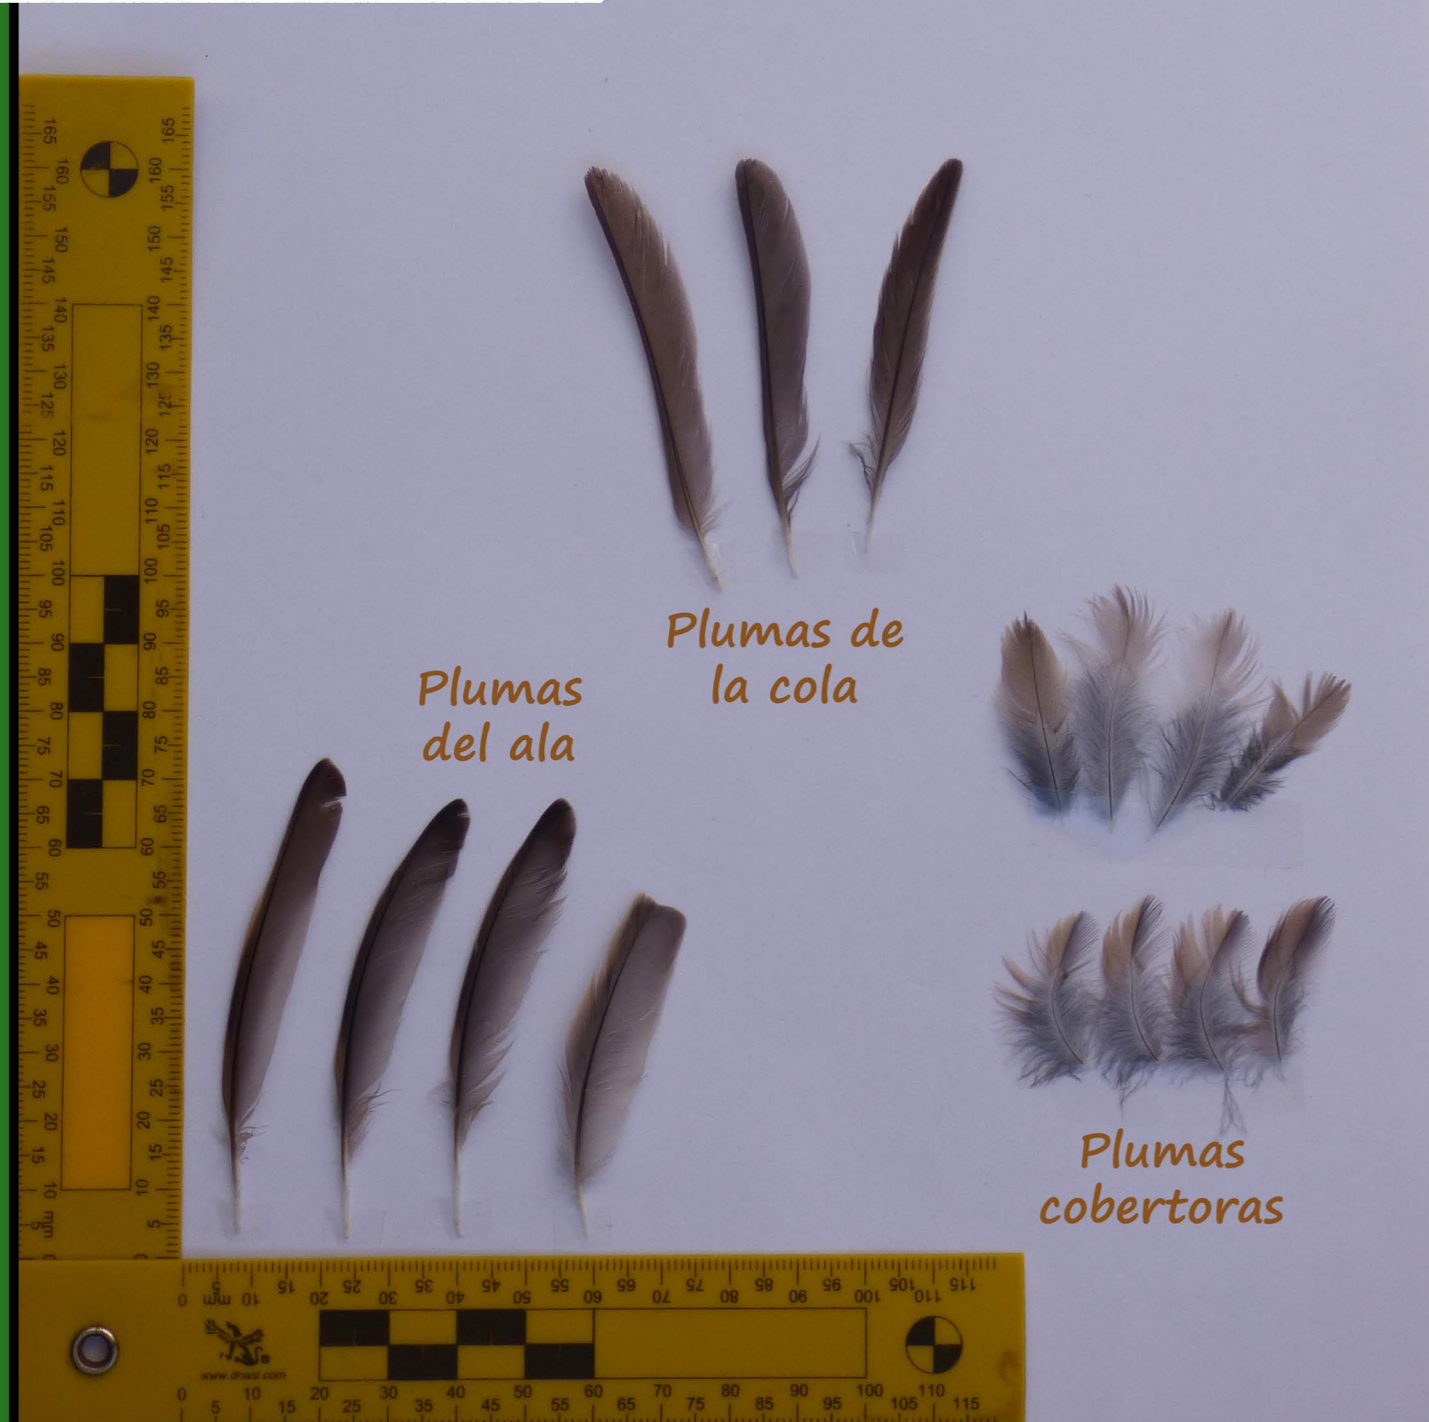

# - PLUMAS DE GORRIÓN COMÚN -

LÁMINAS BV

Gorrión común  
*Passer domesticus*  
Familia: Passeridae  
Orden: Passeriformes

©Ignacio Domingo

El gorrión común es una de las especies más fácilmente reconocibles por sus hábitos urbanos, pero por el contrario identificar sus plumas presenta un poco más de dificultad

Las plumas del ala son de color gris con una pequeña mancha marrón en la bandera externa. Las plumas de la cola también son de color grisáceo con tonos marrones. En cuanto al tamaño, en ambos casos no superan los 7 cm de longitud